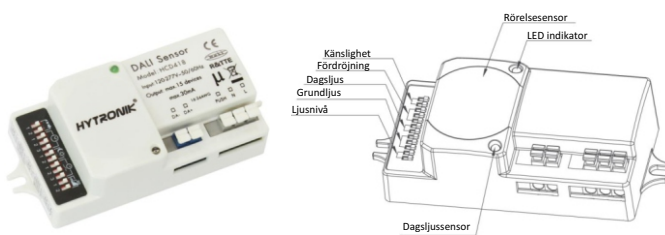

Detekteringsmönster vid takmontering (m)

Detekteringsmönster vid väggmontering (m)

VEKTOR X	560
VEKTOR XL	1100
VEKTOR XXL	1400

Ljuskällan i denna armatur får endast bytas ut av tillverkaren eller dess servicetekniker eller en liknande kvalificerad person.
The light source contained in this luminaire shall only be replaced by the manufacturer or his service agent or a similar qualified person.

V.0979004I

www.cardi.se
Elektroskandia Sverige, 191 83 Sollentuna

1	2	
↑	↑	100%
↑	↓	75%
↓	↓	50%
↓	↓	10%

Känslighet:
Ställer detekteringsområdet runt sensorn. 100% max detekteringsområde är 12 meter i diameter.