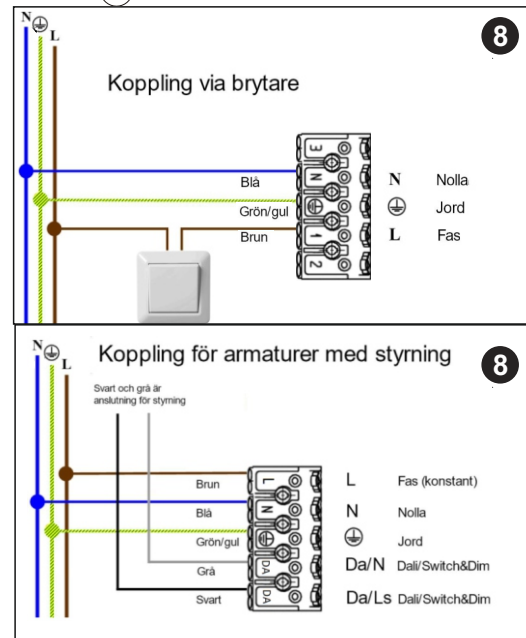

Bryt inte garantiförseglingen
Do not break up the warranty seal

Högspänning
Dangerous voltage

Gäller följande E-nr./Valid for following E-no.

E72 145 96 E72 145 97
E72 145 98 E72 145 99

Detekteringsmönster

Detekteringsmönster vid takmontering (m)

Detekteringsmönster vid väggmontering (m)

VEKTOR X	560
VEKTOR XL	1100
VEKTOR XXL	1400

Ljuskällan i denna armatur får endast bytas ut av tillverkaren eller dess servicetekniker eller en liknande kvalificerad person.
The light source contained in this luminaire shall only be replaced by the manufacturer or his service agent or a similar qualified person.

V.0979004I

www.cardi.se
Elektroskandia Sverige, 191 83 Sollentuna

1	2	
↑	↑	100%
↑	↓	75%
↓	↓	50%
↓	↓	10%

Känslighet:
Ställer detekteringsområdet runt sensorn. 100% max detekteringsområde är 12 meter i diameter.