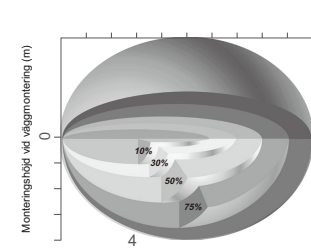

Detekteringsmönster vid väggmontering (m)

VEKTOR X	560
VEKTOR XL	1100
VEKTOR XXL	1400

Ljuskällan i denna armatur får endast bytas ut av tillverkaren eller dess servicetekniker eller en liknande kvalificerad person.
The light source contained in this luminaire shall only be replaced by the manufacturer or his service agent or a similar qualified person.