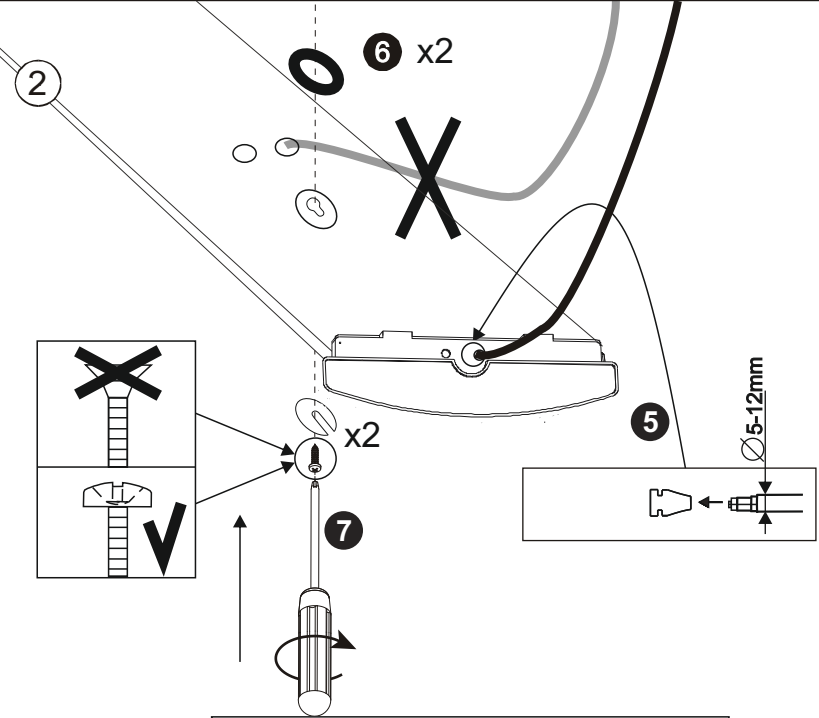

Bryt inte garantiförseglingen
Do not break up the warranty seal

Högspänning
Dangerous voltage

Gäller följande E-nr./Valid for following E-no.

E72 145 96 E72 145 97
E72 145 98 E72 145 99

Detekteringsmönster

Detekteringsmönster vid takmontering (m)

Detekteringsmönster vid väggmontering (m)

VEKTOR X	560
VEKTOR XL	1100
VEKTOR XXL	1400

Ljuskällan i denna armatur får endast bytas ut av tillverkaren eller dess servicetekniker eller en liknande kvalificerad person.
The light source contained in this luminaire shall only be replaced by the manufacturer or his service agent or a similar qualified person.

V.0979004I

www.cardi.se
Elektroskandia Sverige, 191 83 Sollentuna

1	2	
↑	↑	100%
↑	↓	75%
↓	↓	50%
↓	↓	10%

Känslighet:
Ställer detekteringsområdet runt sensorn. 100% max detekteringsområde är 12 meter i diameter.