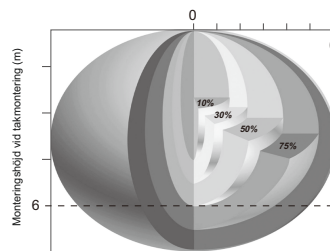

Detekteringsmönster

Detekteringsmönster vid takmontering (m)