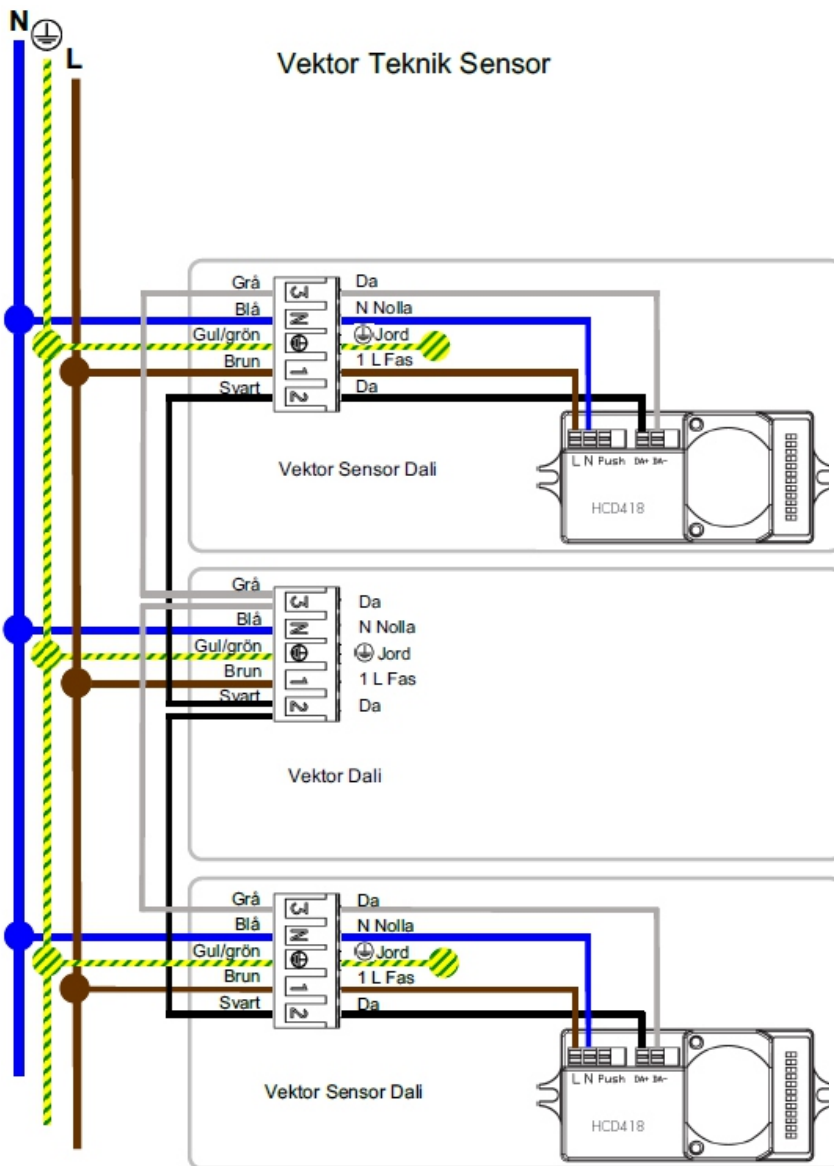

1	2	
↑	↑	100%
↑	↓	75%
↓	↓	50%
↓	↓	10%

Känslighet:
Ställer detekteringsområdet runt sensorn. 100% max detekteringsområde är 12 meter i diameter.

3	4	5	
↑	↑	↑	Test
↑	↓	↓	30s
↑	↓	↓	1min
↓	↓	↓	5min
↓	↓	↓	10min
↓	↓	↓	20min
↓	↓	↓	30min

Fördröjning:
Tiden när armaturen ligger kvar på 100% ljus efter sista detekteringen. Test-läge är 2 sekunder.

6	7	
↑	↓	Inaktiv
↑	↓	50lux
↓	↓	10lux
↓	↓	2lux

Dagsljussensor:
Använd inte, sätt på "Inaktiv" eftersom kupan reducerar inkommande ljus.

8	9	10	
↑	↑	↓	Släck
↑	↓	↓	10s
↑	↓	↓	1min
↓	↓	↓	5min
↓	↓	↓	10min
↓	↓	↓	30min
↓	↓	↓	1h
↓	↓	↔	Tänd↔

Grundljus:
Armaturen kan släcka direkt eller ligga kvar på ett grundljus i en viss tid. Ställs den in på "Tänd" kommer armaturen ligga kvar i grundljus tills n ta detektering."

11	12	
↑	↑	5%
↑	↓	10%
↓	↓	20%
↓	↓	50%

Grundljus nivå:
Nivå på ljuset när armaturen inte har någon detektering och är inställt för grundljus.

max 15 luminaries, 3,5A

Ljuskällan i denna armatur får endast bytas ut av tillverkaren eller dess servicetekniker eller en liknande kvalificerad person.
The light source contained in this luminaire shall only be replaced by the manufacturer or his service agent or a similar qualified person.

V.0979004I

www.cardi.se
Elektroskandia Sverige, 191 83 Sollentuna